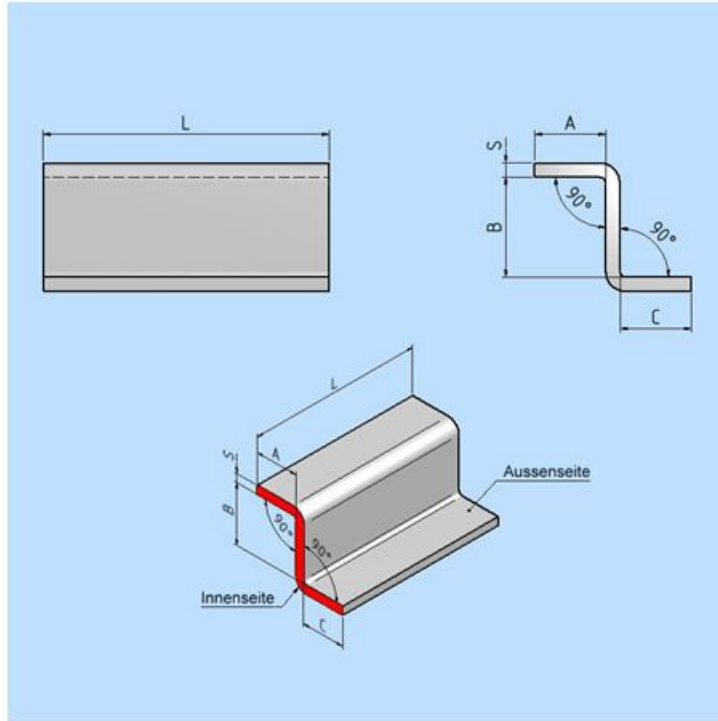

# Z-PROFIL AUS BLECH, TRÄNEN, ALU DUETT, 1,5/2,0 MM

Artikelnummer: C040414-Z

- Schenkelmaß A:** 10 mm
- Schenkelmaß B:** 171 mm
- Schenkelmaß C:** 10 mm
- Länge:** 440 mm
- Winkelgrad:** 90 Grad
- Dekorseite:** Außenseite

Ford Transit Custom  
Einstiegsbleche Fahrerhaus

Alu-Duett 1,5 / 2mm  
Eloxiert C35 - Black