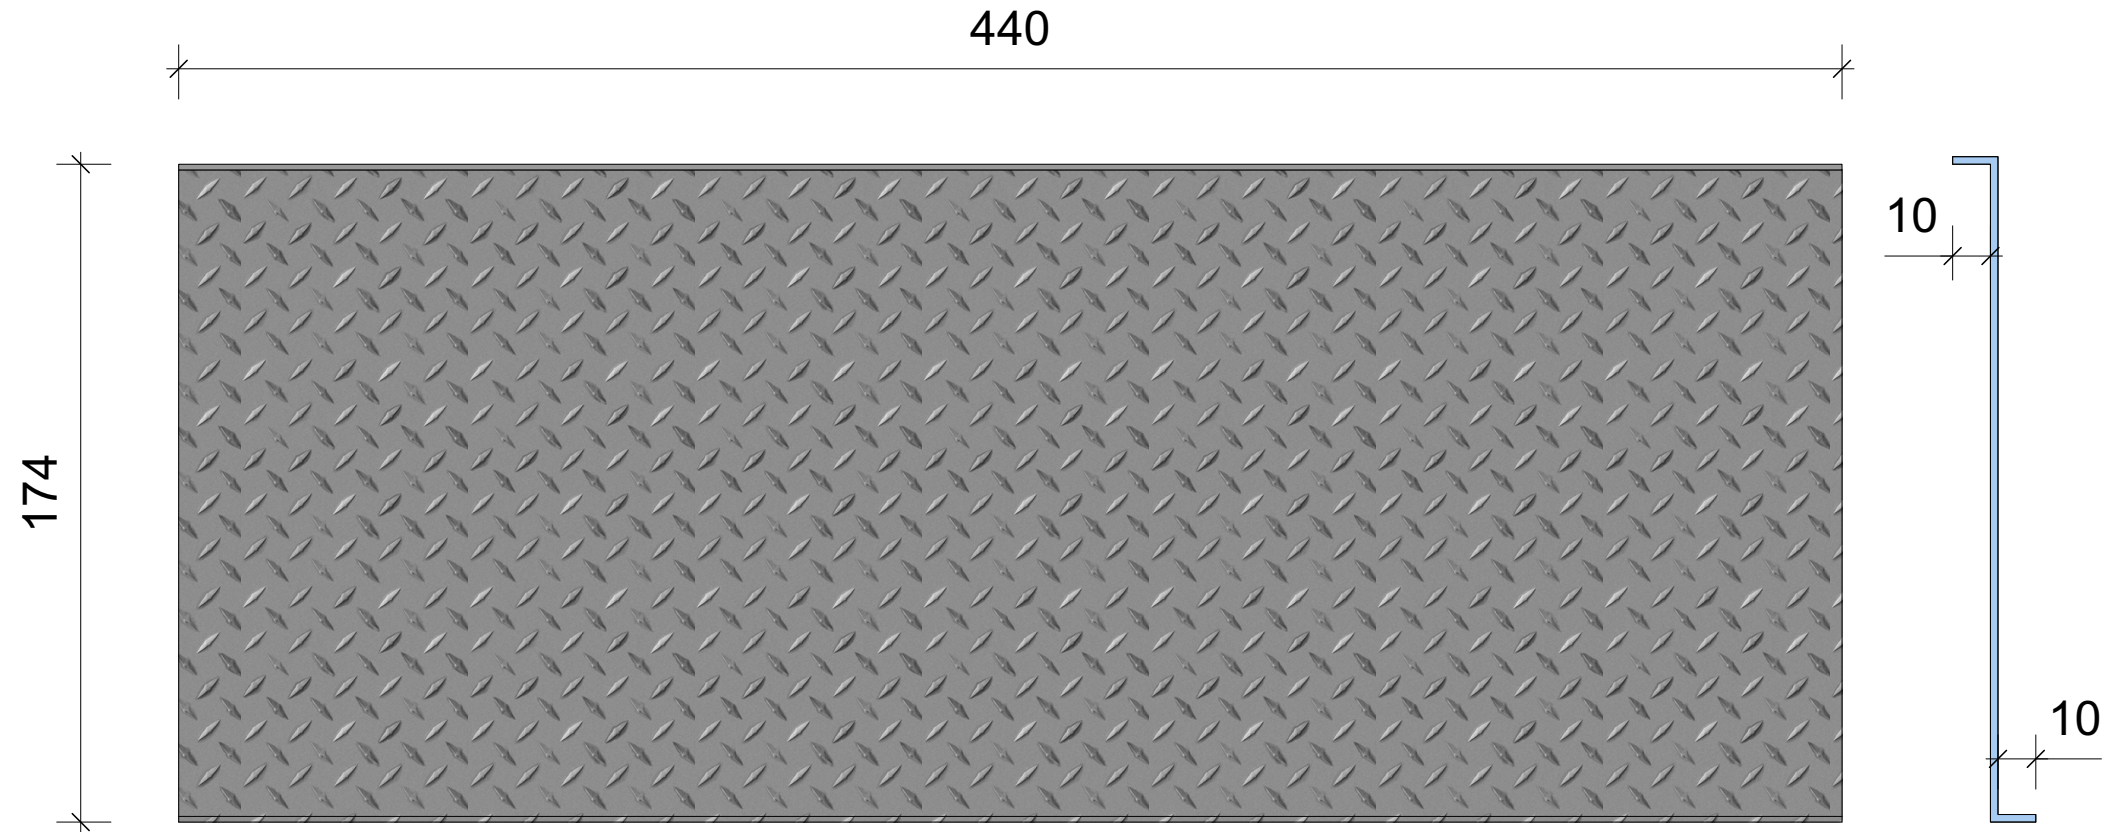

# Z-PROFIL AUS BLECH, TRÄNEN, ALU DUETT, 1,5/2,0 MM

Artikelnummer: C040414-Z

- Schenkelmaß A:** 10 mm
- Schenkelmaß B:** 171 mm
- Schenkelmaß C:** 10 mm
- Länge:** 440 mm
- Winkelgrad:** 90 Grad
- Dekorseite:** Außenseite

Ford Transit Custom  
Einstiegsbleche Fahrerhaus

Alu-Duett 1,5 / 2mm  
Eloxiert C35 - Black